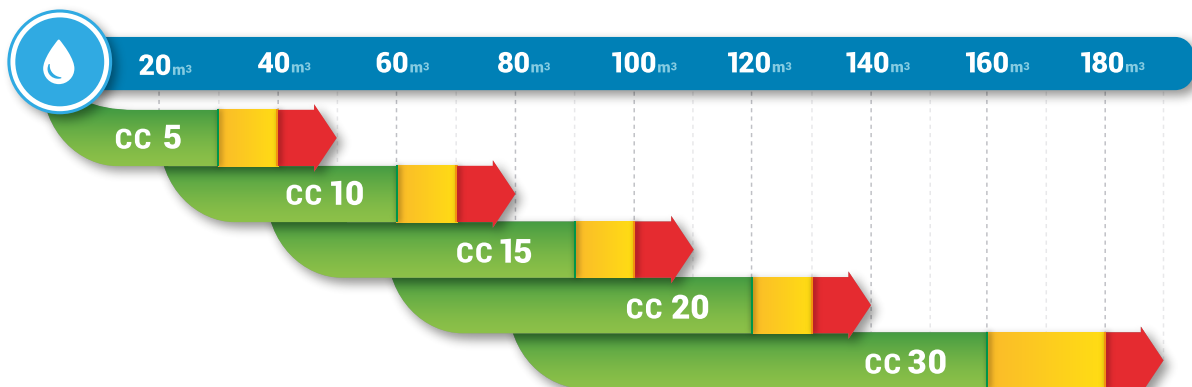

Système d'électrolyse du sel de haut gamme avec production automatique en fonction de la lecture du chlore (ORP) et de la température de l'eau. Écran LCD numérique, boîtier en polycarbonate très résistant et capacité de production de 5 à 30 g/h. Idéal pour les piscines privées jusqu'à 180 m³.

| Caractéristiques |

Alimentation: 220/240Vac 50/60Hz
Cellule: Monopolaire avec auto-nettoyage
Installation: Vertical et horizontal
Cell Connections: ø63mm ou ø50mm (anneaux inclus)
Durée de vie des cellules: 10.500h*
Concentration de sel: 3 à 35 g/l (eau de mer)
Débit d'eau: de 5 m³/h à 30 m³/h
Pression d'eau: Testée à 5 Bar
Place de température de l'eau: de 12°C à 40°C
Température ambiante: Testée à 50°C
Inversion de polarité: 3h à 8h
Refroidissement: Avec ventilation forcée
Garantie: 2 ans

L275mm X A285mm X P125mm

A315mm Ø63mm

* Durée de vie variable en fonction du niveau de sel, du cycle d'inversion de polarité en cours d'exécution et du bilan hydraulique et chimique.

PLUMA CC MODELOS

CODE	100002154	MODÈLE	Pluma CC 5	PISCINNE AVEC VOLUME JUSQU'À M ³	30
CODE	100002155	MODÈLE	Pluma CC 10	PISCINNE AVEC VOLUME JUSQU'À M ³	60
CODE	100002156	MODÈLE	Pluma CC 15	PISCINNE AVEC VOLUME JUSQU'À M ³	90
CODE	100002157	MODÈLE	Pluma CC 20	PISCINNE AVEC VOLUME JUSQU'À M ³	120
CODE	100002158	MODÈLE	Pluma CC 30	PISCINNE AVEC VOLUME JUSQU'À M ³	160