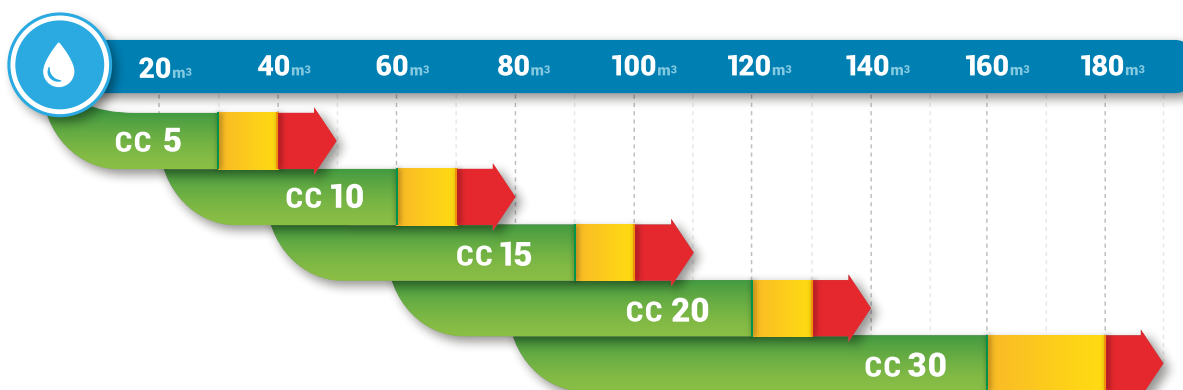

Sistema de electrólise de sal de gama alta com produção automática em função da leitura de cloro (ORP) e da temperatura da água. Ecrã LCD digital, caixa em policarbonato de alta resistência e capacidade de produção de 5 a 30 g/h. Ideal para piscinas privadas até 180 m³.

Características

Alimentação: 220/240Vac 50/60Hz
Célula: Monopolar com autolimpeza
Montagem da célula: Vertical ou horizontal
Ligações da célula: ø63 ou ø50mm (anéis incluídos)
Vida útil da célula: 10.500h*
Intervalo de salinidade: 3 a 35g/l (água do mar)
Caudal de água: de 5m³/h a 30m³/h
Pressão da água: Testado a 5 bar
Temperatura da água: de 12°C a 40°C
Temperatura ambiente: Testado a 50°C
Inversão de polaridade: 3h a 8h
Refrigeração: Ventilação forçada
Garantia: 2 anos

L275mm X A285mm X P125mm

A315mm Ø63mm

*O tempo de vida útil é orientativo e pode variar em função das condições de funcionamento do equipamento e do equilíbrio químico da água.

Vida da Célula Prolongada	Horas	Leve	Caixa em Policarbonato	Baixo Consumo	Garantia	Sonda de Temperatura	Controlo ORP	Kit Terra

PLUMA CC MODELOS

CÓDIGO 100002154	MODELO Pluma CC 5	PISCINA COM VOLUME ATÉ M³ 30
CÓDIGO 100002155	MODELO Pluma CC 10	PISCINA COM VOLUME ATÉ M³ 60
CÓDIGO 100002156	MODELO Pluma CC 15	PISCINA COM VOLUME ATÉ M³ 90
CÓDIGO 100002157	MODELO Pluma CC 20	PISCINA COM VOLUME ATÉ M³ 120
CÓDIGO 100002158	MODELO Pluma CC 30	PISCINA COM VOLUME ATÉ M³ 160