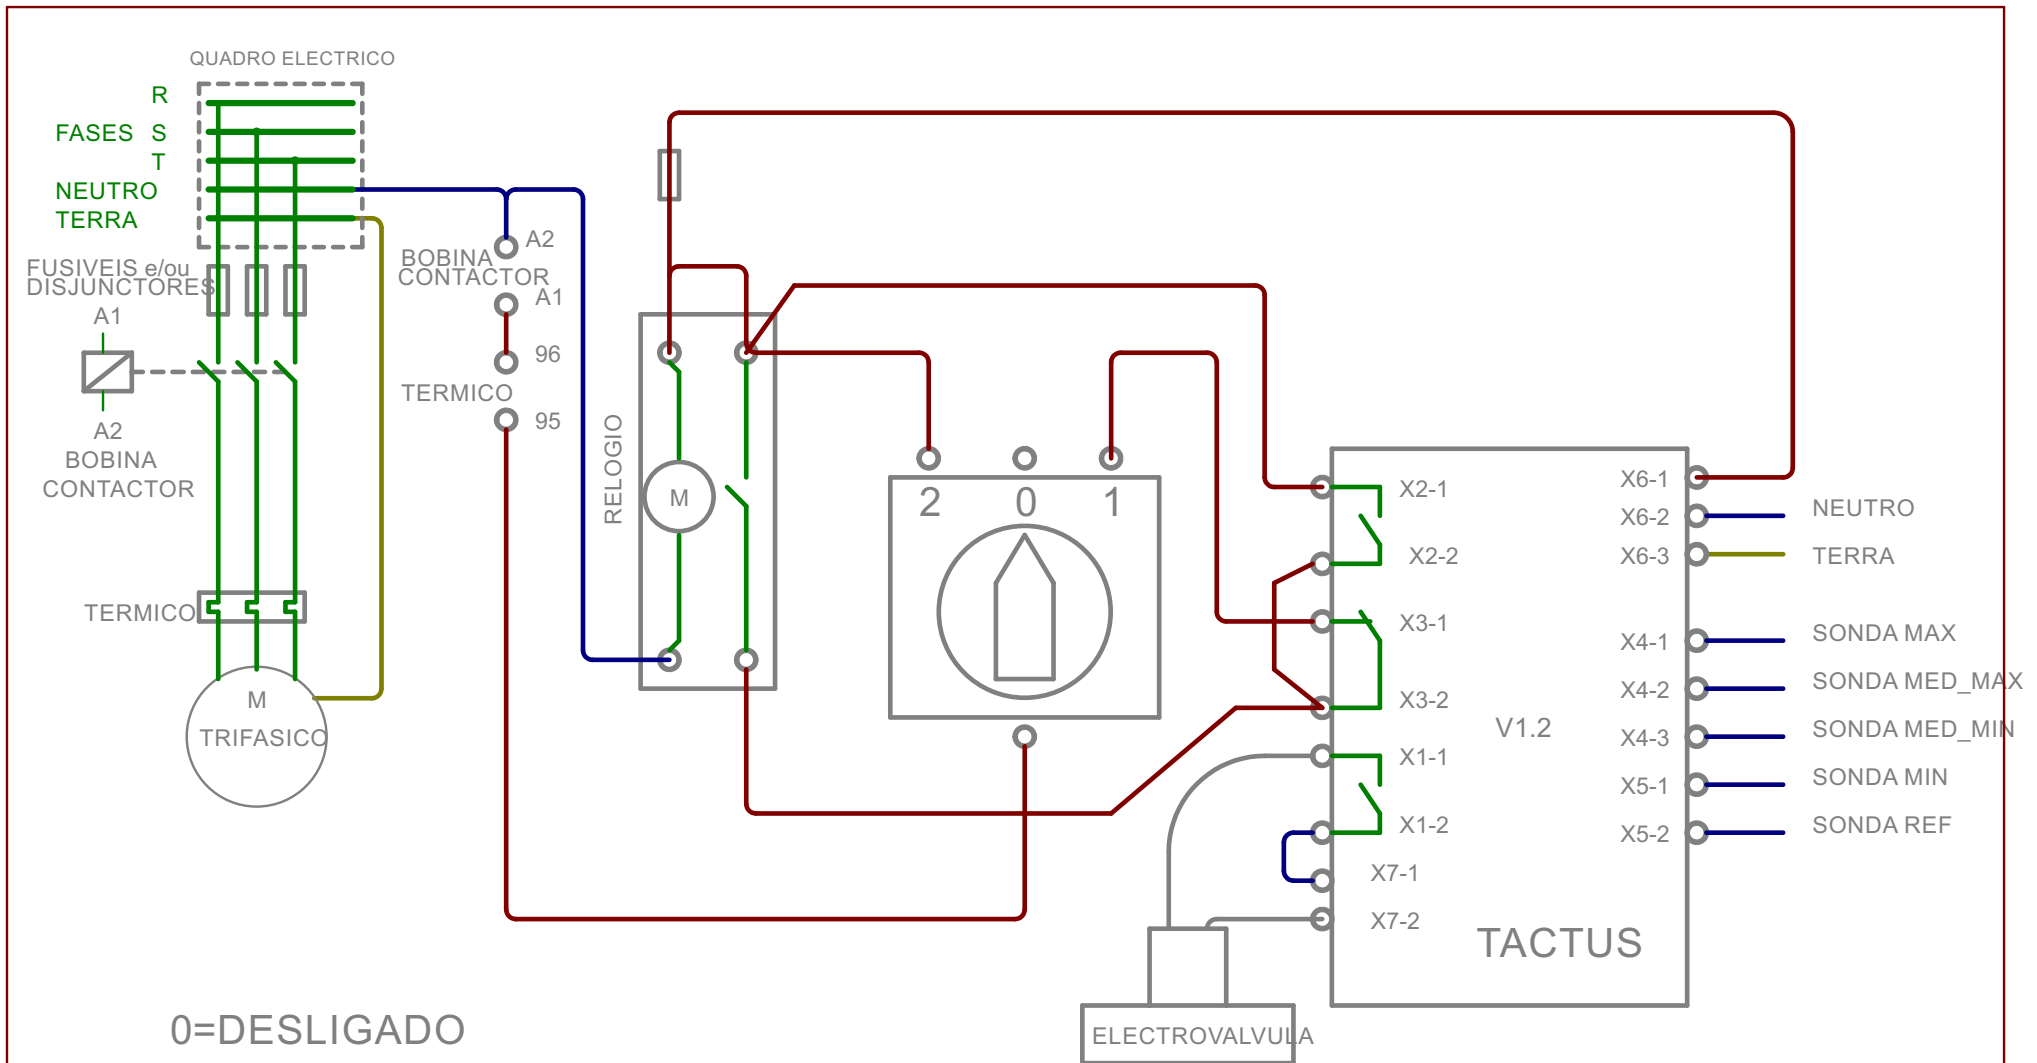

Document Number:
LIGAÇÕES BOMBA MONOFASICA

REV:

Date: 23/05/2017 13:05:57

Sheet: 4/8

0=DESLIGADO
 1=AUTOMÁTICO
 2=MANUAL

CONTROLO POR NEUTRO com interruptor

BRIGHT BLUE

TITLE: LIGAÇÕES Q. ELECTRICO E RELOGIO V1.2

Document Number: LIGAÇÕES BOMBA TRIFASICA REU:

Date: 23/05/2017 13:05:57 Sheet: 5/8

0=DESLIGADO

1=AUTOMÁTICO

2=MANUAL

CONTROLO POR FASE com interruptor

BRIGHT BLUE

TITLE: LIGAÇÕES Q. ELECTRICO E RELOGIO V1.2

Document Number:
LIGAÇÕES BOMBA TRIFASICA

REV:

Date: 23/05/2017 13:05:57

Sheet: 6/8

0=DESLIGADO
 1=AUTOMÁTICO
 2=MANUAL

CONTROLO POR NEUTRO com interruptor

BRIGHT BLUE

TITLE: LIGAÇÕES Q. ELECTRICO E RELOGIO V1.2