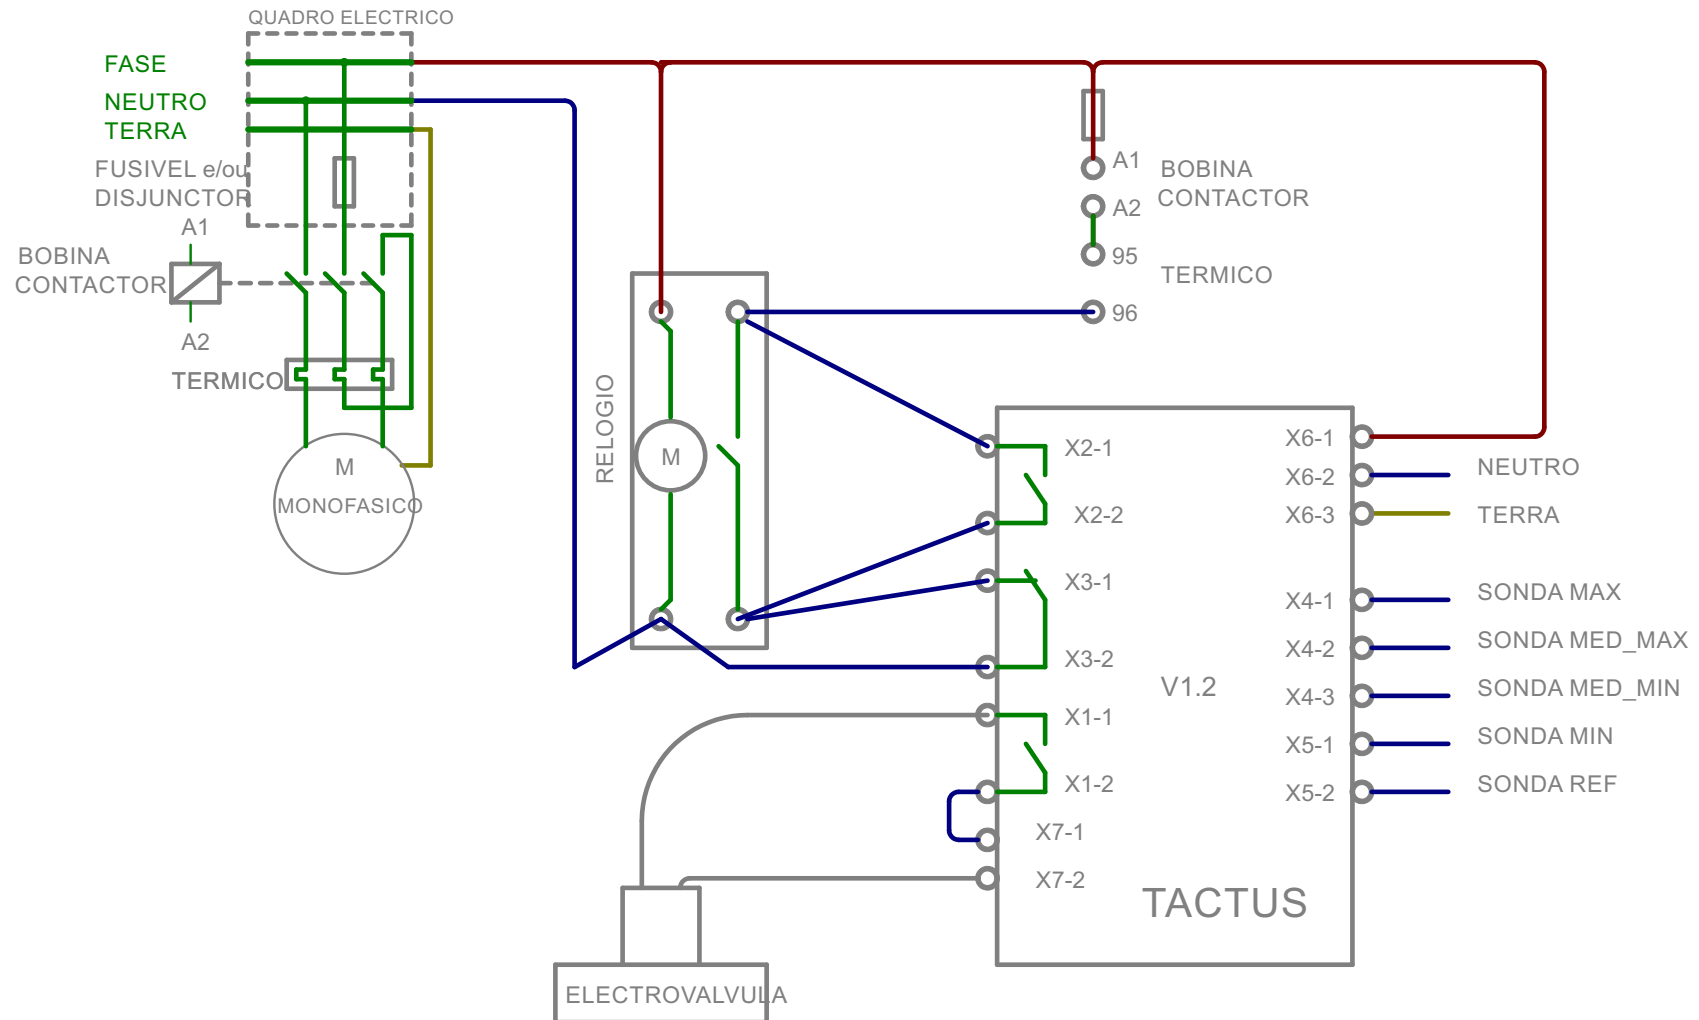

CONTROLO POR FASE

BRIGHT BLUE

TITLE: LIGAÇÕES Q. ELECTRICO E RELOGIO V1.2

Document Number:
LIGAÇÕES BOMBA TRIFASICA

REV:

Date: 23/05/2017 13:05:57

Sheet: 2/8

CONTROLO POR NEUTRO

BRIGHT BLUE

TITLE: LIGAÇÕES Q. ELECTRICO E RELOGIO V1.2

Document Number: LIGAÇÕES BOMBA MONOFASICA REU:

Date: 23/05/2017 13:05:57 Sheet: 3/8

CONTROLO POR FASE

BRIGHT BLUE

TITLE: LIGAÇÕES Q. ELECTRICO E RELOGIO V1.2

Document Number:
LIGAÇÕES BOMBA MONOFASICA

REV:

Date: 23/05/2017 13:05:57

Sheet: 4/8

0=DESLIGADO
 1=AUTOMÁTICO
 2=MANUAL

CONTROLO POR NEUTRO com interruptor

BRIGHT BLUE

TITLE: LIGAÇÕES Q. ELECTRICO E RELOGIO V1.2

Document Number: LIGAÇÕES BOMBA TRIFASICA REU:

Date: 23/05/2017 13:05:57 Sheet: 5/8

0=DESLIGADO

1=AUTOMÁTICO

2=MANUAL

CONTROLO POR FASE com interruptor

BRIGHT BLUE

TITLE: LIGAÇÕES Q. ELECTRICO E RELOGIO V1.2