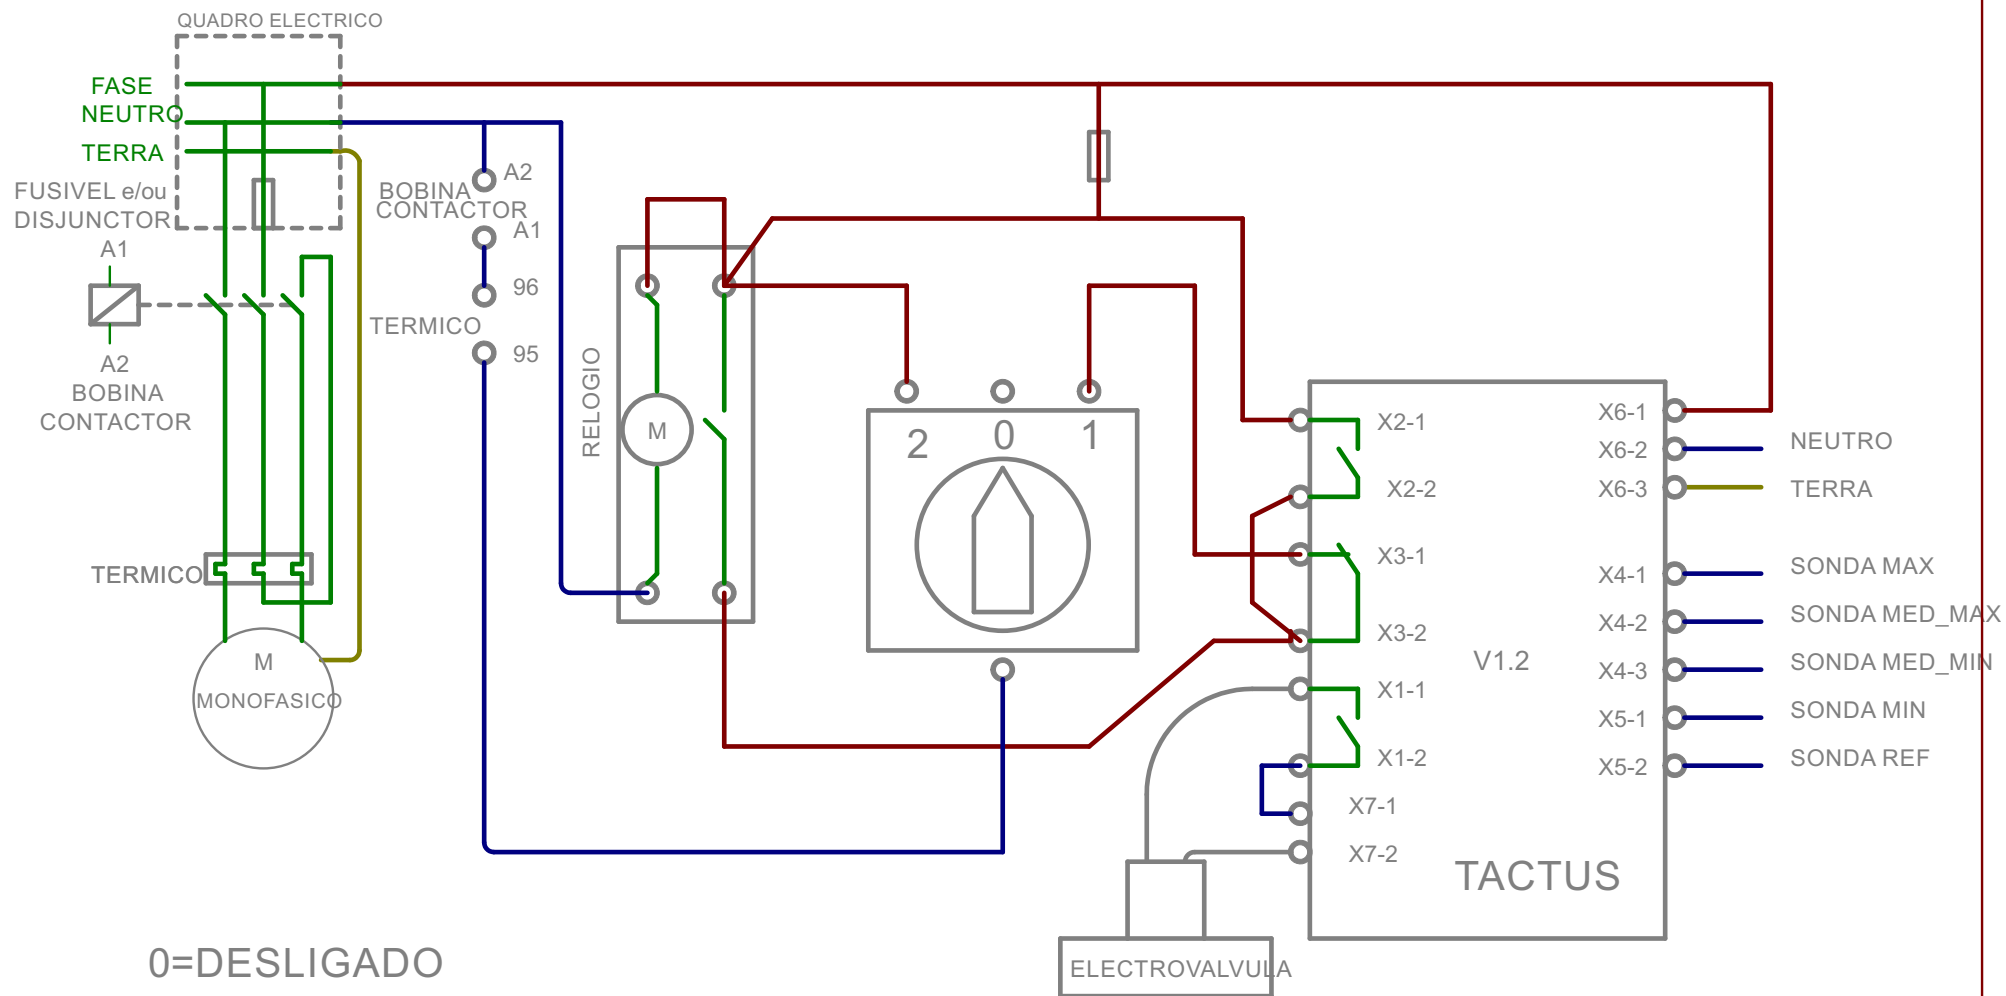

Document Number:
LIGAÇÕES BOMBA TRIFASICA

REV:

Date: 23/05/2017 13:05:57

Sheet: 6/8

0=DESLIGADO
 1=AUTOMÁTICO
 2=MANUAL

CONTROLO POR NEUTRO com interruptor

BRIGHT BLUE

TITLE: LIGAÇÕES Q. ELECTRICO E RELOGIO V1.2

Document Number: LIGAÇÕES BOMBA MONOFASICA REU:

Date: 23/05/2017 13:05:57 Sheet: 7/8

0=DESLIGADO
 1=AUTOMÁTICO
 2=MANUAL

CONTROLO POR FASE com interruptor

BRIGHT BLUE

TITLE: LIGAÇÕES Q. ELECTRICO E RELOGIO V1.2	
Document Number: LIGAÇÕES BOMBA MONOFASICA	REV:
Date: 23/05/2017 13:05:57	Sheet: 8/8