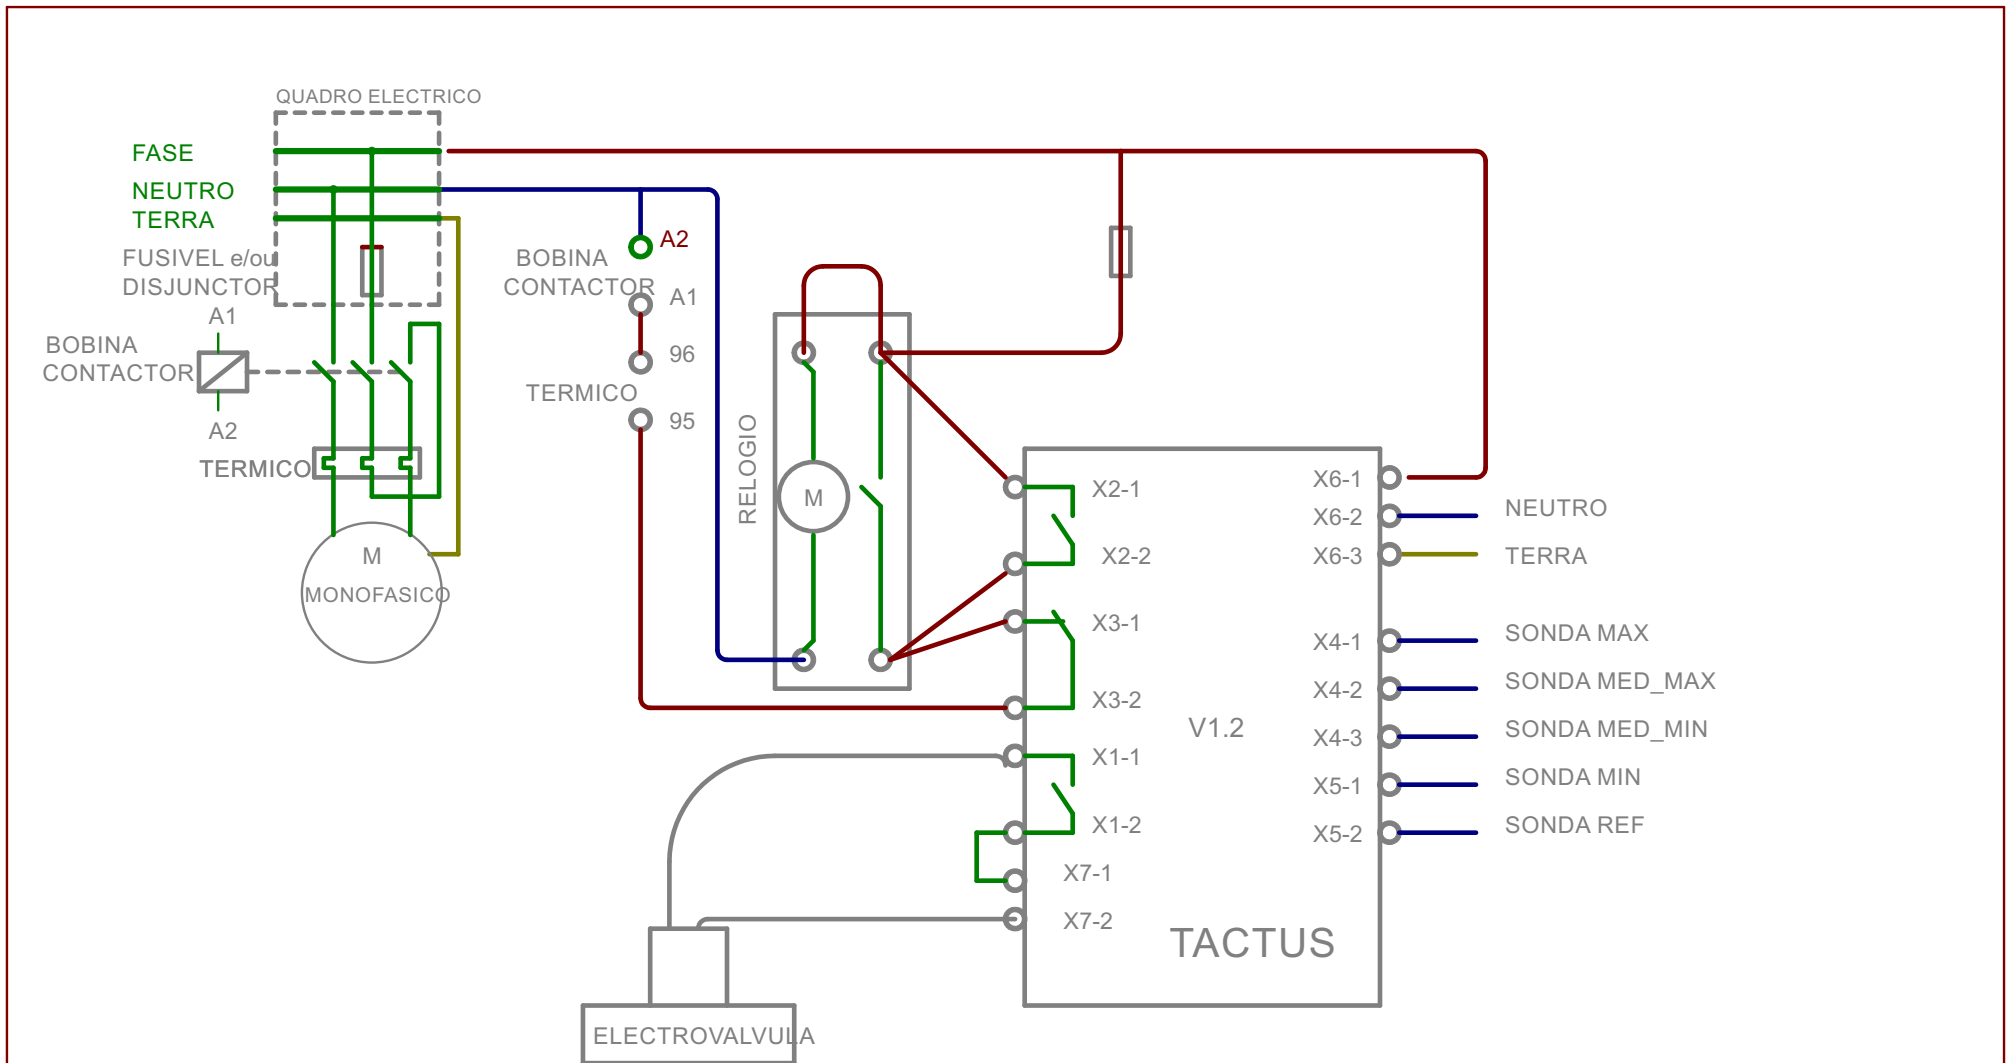

CONTROLO POR FASE

BRIGHT BLUE

TITLE: LIGAÇÕES Q. ELECTRICO E RELOGIO V1.2

Document Number:
LIGAÇÕES BOMBA TRIFASICA

REV:

Date: 23/05/2017 13:05:57

Sheet: 2/8

CONTROLO POR NEUTRO

BRIGHT BLUE

TITLE: LIGAÇÕES Q. ELECTRICO E RELOGIO V1.2

Document Number: LIGAÇÕES BOMBA MONOFASICA REU:

Date: 23/05/2017 13:05:57 Sheet: 3/8

CONTROLO POR FASE

BRIGHT BLUE

TITLE: LIGAÇÕES Q. ELECTRICO E RELOGIO V1.2

Document Number:
LIGAÇÕES BOMBA MONOFASICA

REV:

Date: 23/05/2017 13:05:57

Sheet: 4/8

0=DESLIGADO
 1=AUTOMÁTICO
 2=MANUAL

CONTROLO POR NEUTRO com interruptor

BRIGHT BLUE

TITLE: LIGAÇÕES Q. ELECTRICO E RELOGIO V1.2

Document Number: LIGAÇÕES BOMBA TRIFASICA REU:

Date: 23/05/2017 13:05:57 Sheet: 5/8

0=DESLIGADO

1=AUTOMÁTICO

2=MANUAL

CONTROLO POR FASE com interruptor

BRIGHT BLUE

TITLE: LIGAÇÕES Q. ELECTRICO E RELOGIO V1.2