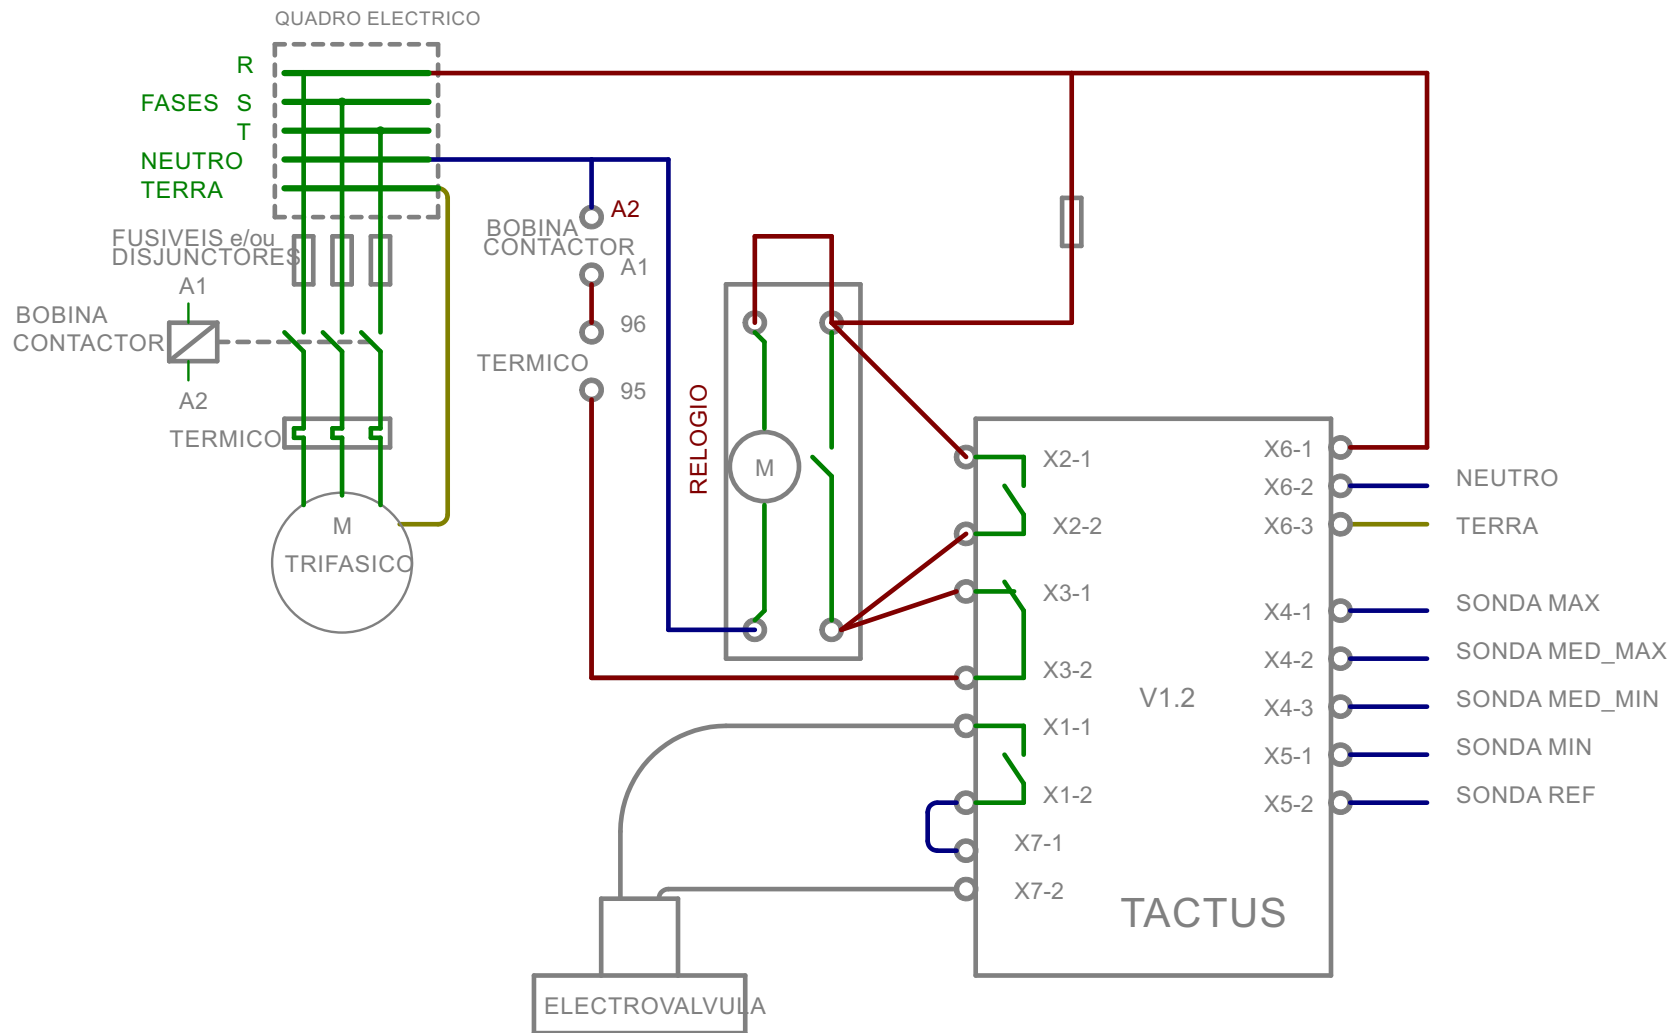

CONTROLO POR NEUTRO

BRIGHT BLUE

TITLE: LIGAÇÕES Q. ELECTRICO E RELOGIO V1.2

Document Number:

LIGAÇÕES BOMBA TRIFASICA

REV:

Date: 23/05/2017 13:05:57

Sheet: 1/8

CONTROLO POR FASE

BRIGHT BLUE

TITLE: LIGAÇÕES Q. ELECTRICO E RELOGIO V1.2

Document Number:
LIGAÇÕES BOMBA TRIFASICA

REV:

Date: 23/05/2017 13:05:57

Sheet: 2/8

CONTROLO POR NEUTRO

Document Number: LIGAÇÕES BOMBA TRIFASICA REU:

Date: 23/05/2017 13:05:57 Sheet: 5/8

0=DESLIGADO

1=AUTOMÁTICO

2=MANUAL

CONTROLO POR FASE com interruptor

BRIGHT BLUE

TITLE: LIGAÇÕES Q. ELECTRICO E RELOGIO V1.2

Document Number:
LIGAÇÕES BOMBA TRIFASICA

REV:

Date: 23/05/2017 13:05:57

Sheet: 6/8

0=DESLIGADO
 1=AUTOMÁTICO
 2=MANUAL

CONTROLO POR NEUTRO com interruptor

BRIGHT BLUE

TITLE: LIGAÇÕES Q. ELECTRICO E RELOGIO V1.2