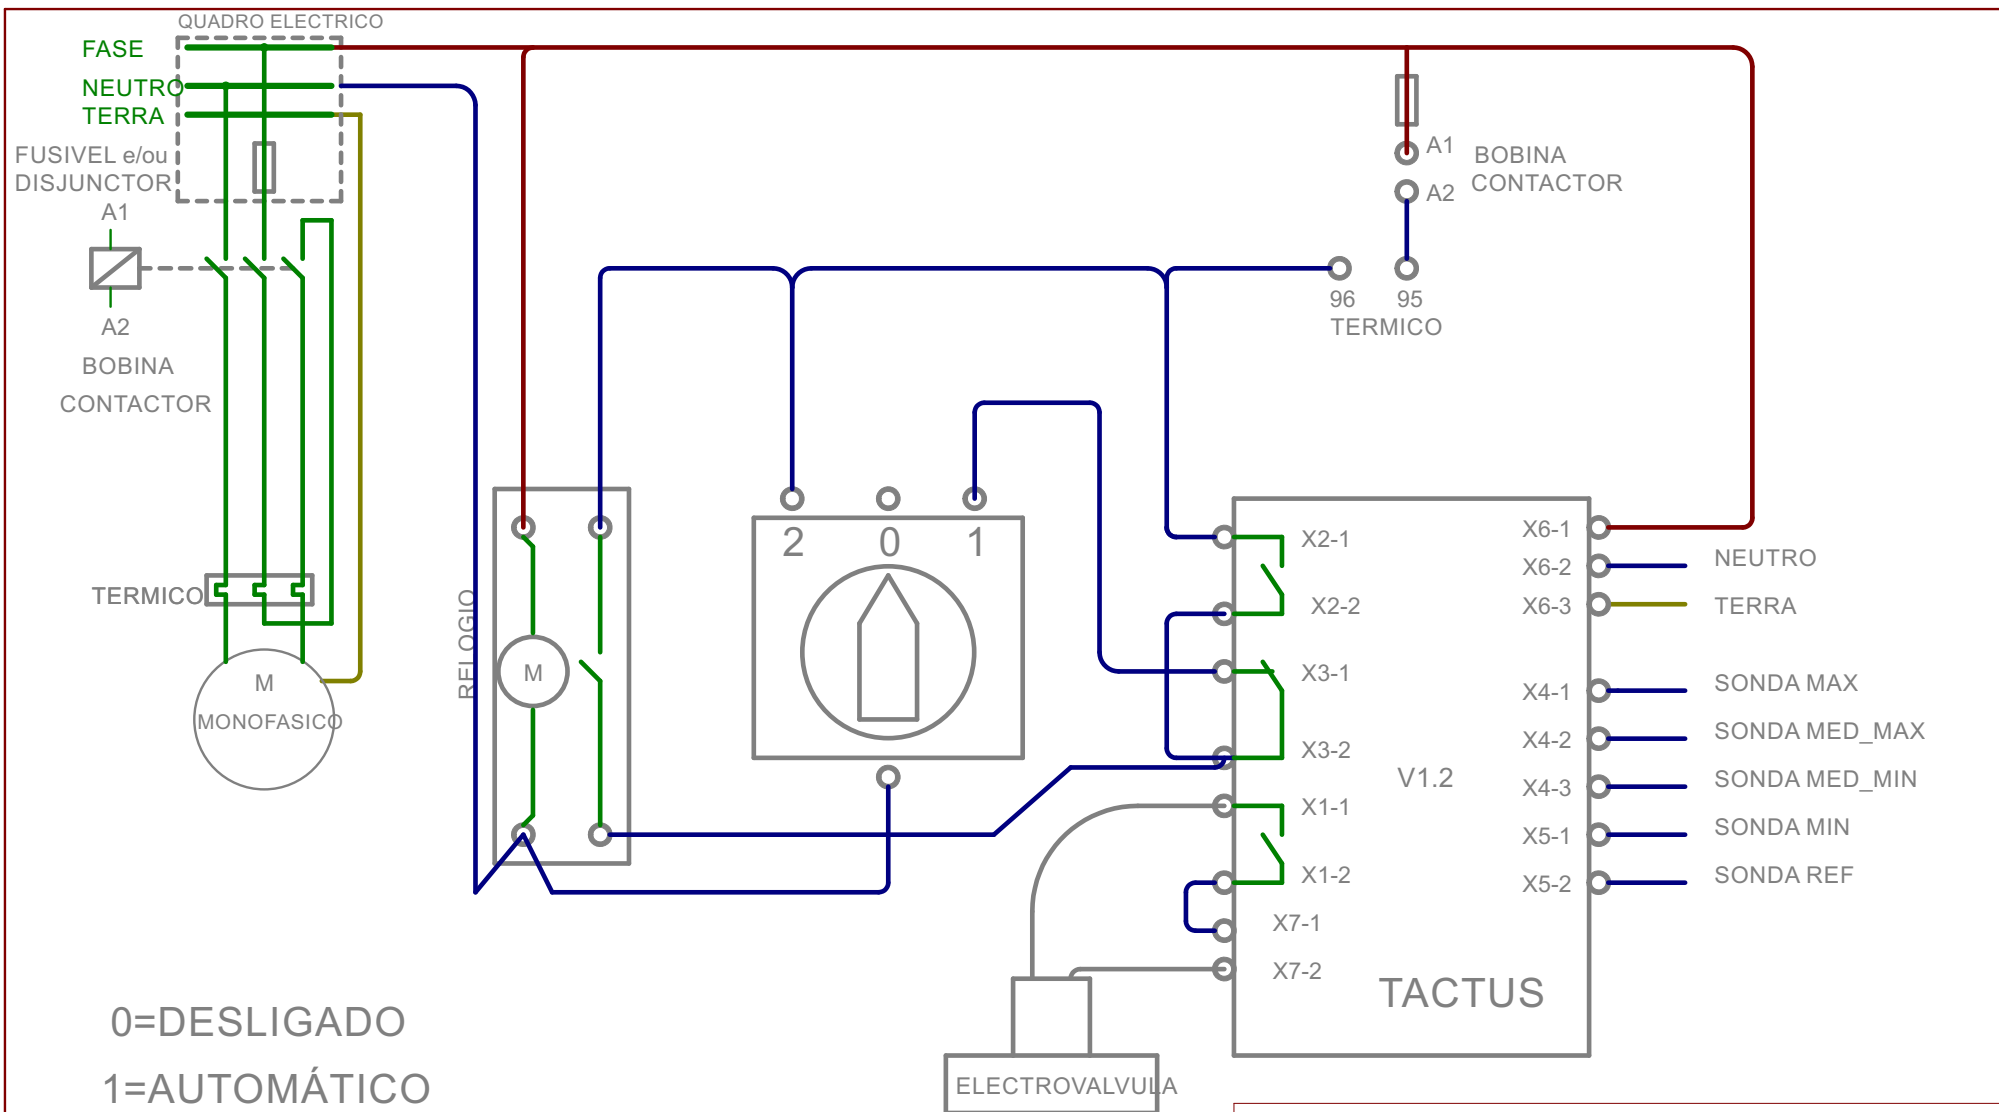

Document Number: LIGAÇÕES BOMBA TRIFASICA REU:

Date: 23/05/2017 13:05:57 Sheet: 5/8

0=DESLIGADO

1=AUTOMÁTICO

2=MANUAL

CONTROLO POR FASE com interruptor

BRIGHT BLUE

TITLE: LIGAÇÕES Q. ELECTRICO E RELOGIO V1.2

Document Number:
LIGAÇÕES BOMBA TRIFASICA

REV:

Date: 23/05/2017 13:05:57

Sheet: 6/8

0=DESLIGADO
 1=AUTOMÁTICO
 2=MANUAL

CONTROLO POR NEUTRO com interruptor

BRIGHT BLUE

TITLE: LIGAÇÕES Q. ELECTRICO E RELOGIO V1.2

Document Number: LIGAÇÕES BOMBA MONOFASICA REU:

Date: 23/05/2017 13:05:57 Sheet: 7/8

0=DESLIGADO
 1=AUTOMÁTICO
 2=MANUAL

CONTROLO POR FASE com interruptor

BRIGHT BLUE

TITLE: LIGAÇÕES Q. ELECTRICO E RELOGIO V1.2	
Document Number: LIGAÇÕES BOMBA MONOFASICA	REV:
Date: 23/05/2017 13:05:57	Sheet: 8/8