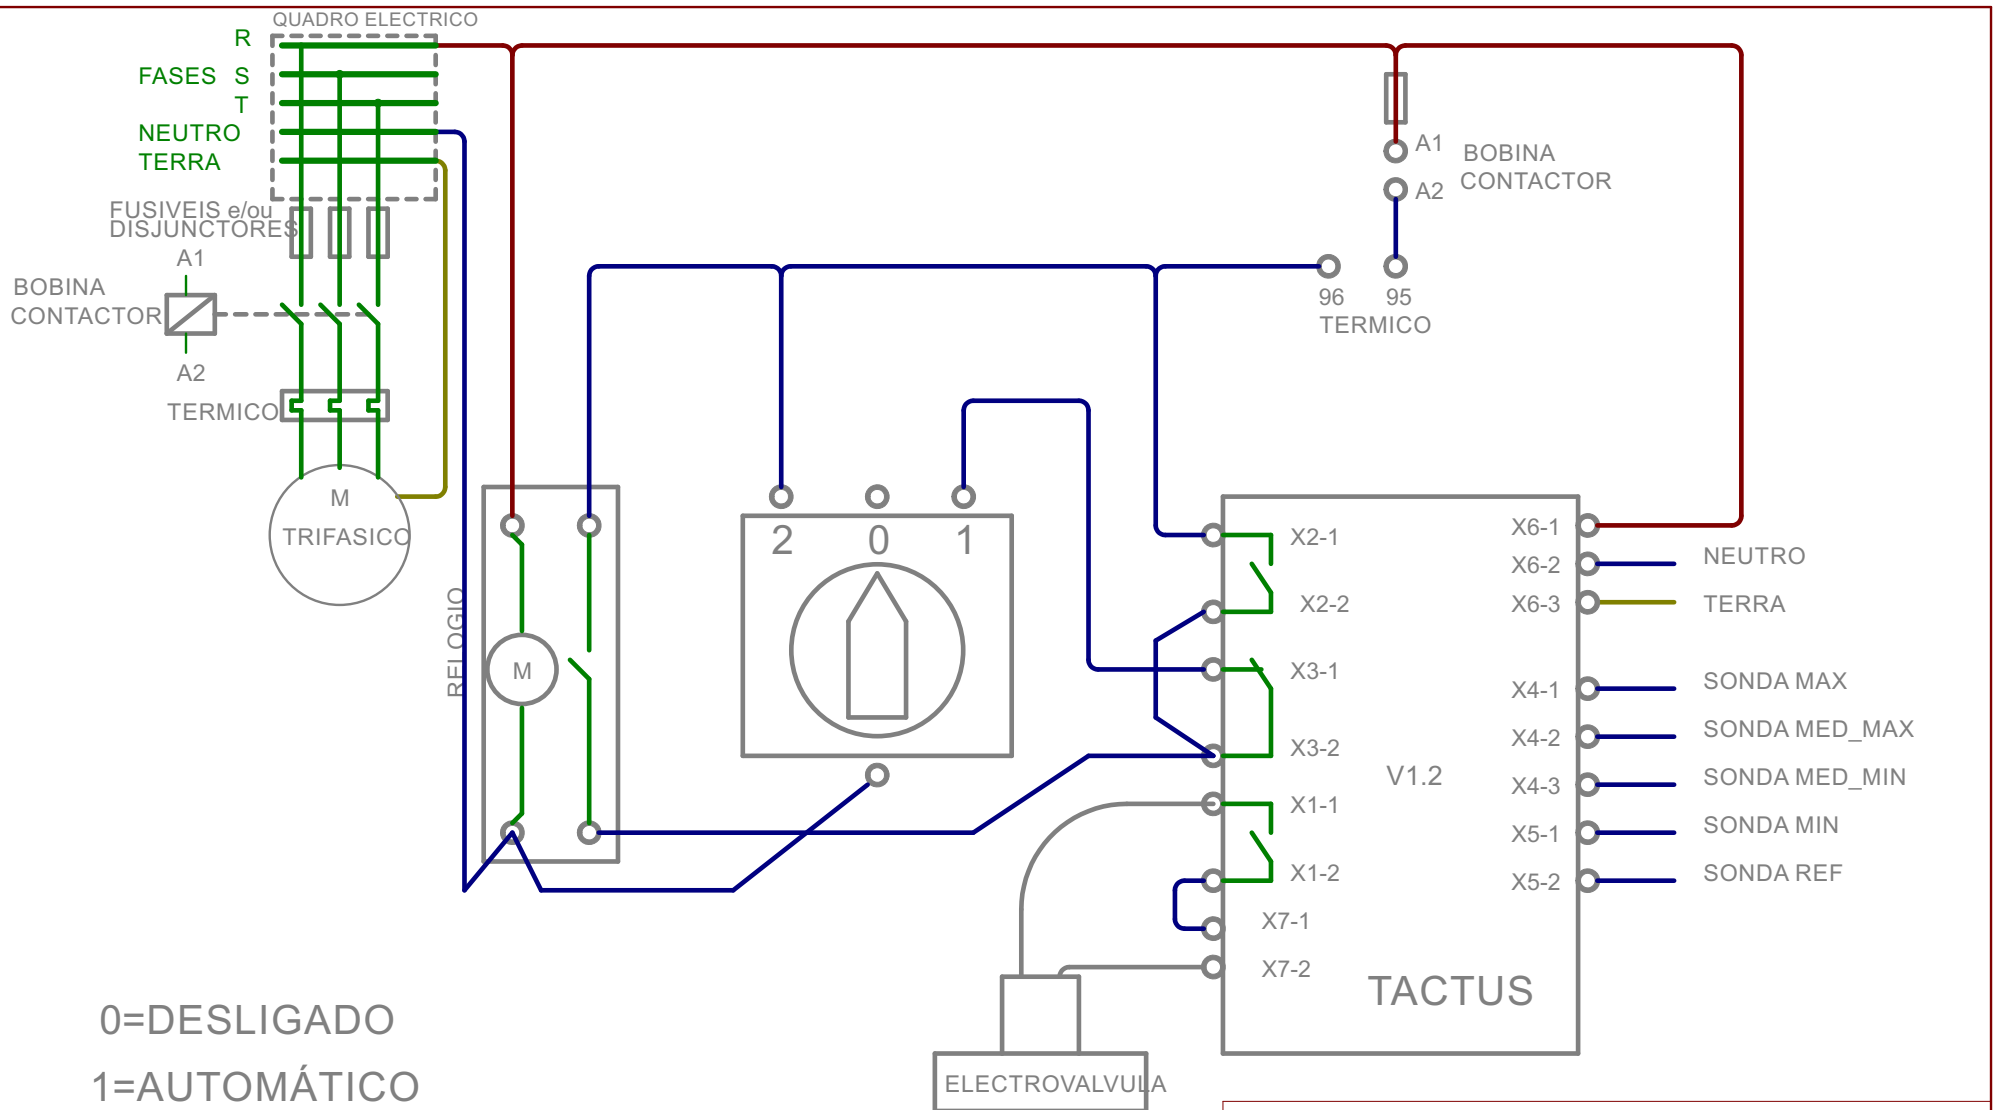

BRIGHT BLUE

TITLE: LIGAÇÕES Q. ELECTRICO E RELOGIO V1.2

Document Number: LIGAÇÕES BOMBA MONOFASICA REU:

Date: 23/05/2017 13:05:57 Sheet: 3/8

CONTROLO POR FASE

BRIGHT BLUE

TITLE: LIGAÇÕES Q. ELECTRICO E RELOGIO V1.2

Document Number:
LIGAÇÕES BOMBA MONOFASICA

REV:

Date: 23/05/2017 13:05:57

Sheet: 4/8

0=DESLIGADO
 1=AUTOMÁTICO
 2=MANUAL

CONTROLO POR NEUTRO com interruptor

BRIGHT BLUE

TITLE: LIGAÇÕES Q. ELECTRICO E RELOGIO V1.2

Document Number: LIGAÇÕES BOMBA TRIFASICA REU:

Date: 23/05/2017 13:05:57 Sheet: 5/8

0=DESLIGADO

1=AUTOMÁTICO

2=MANUAL

CONTROLO POR FASE com interruptor

BRIGHT BLUE

TITLE: LIGAÇÕES Q. ELECTRICO E RELOGIO V1.2