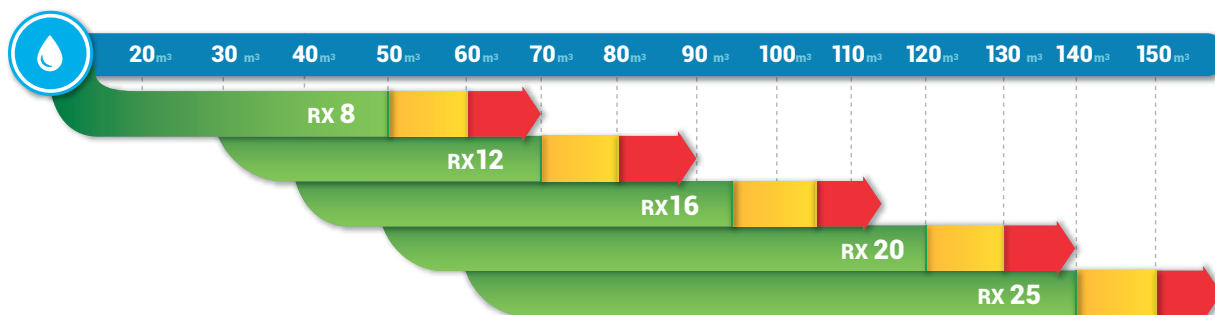

PLUMA RX MODÈLES

CODE	MODÈLE	PISCINE AVEC VOLUME JUSQU'À M3
100001772^A	Pluma RX 8	50
100001773^A	Pluma RX 12	70
100001774^A	Pluma RX 16	95
100001775^A	Pluma RX 20	120
100001776^A	Pluma RX 25	140